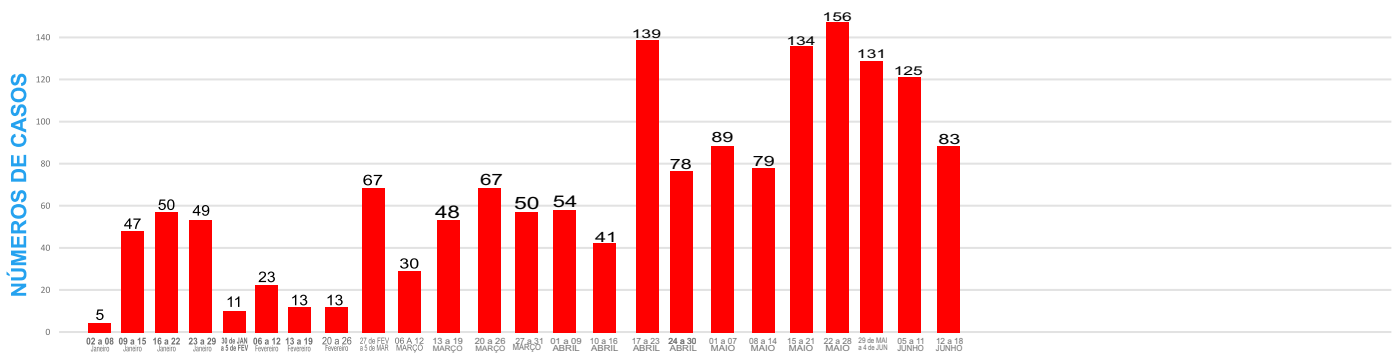

COVID-19

EVOLUÇÃO DO NÚMERO DE CASOS CONFIRMADOS POR SEMANA EM ITABAIANINHA

2021